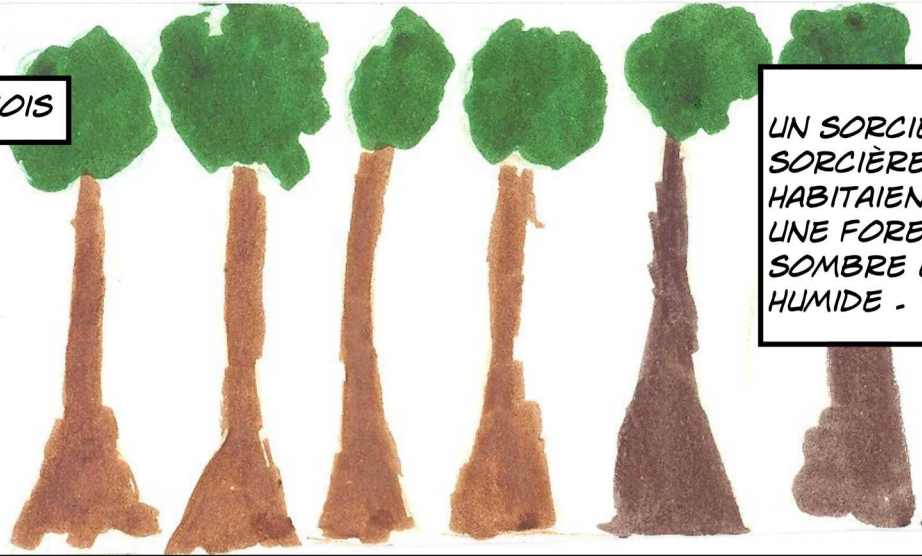

# LA FORET MALEFIQUE

IL ÉTAIT UNE FOIS

UN SORCIER UNE  
SORCIÈRE QUI  
HABITAIENT DANS  
UNE FORET  
SOMBRE ET  
HUMIDE .

AU FOND DE CETTE  
FORET IL Y AVAIT  
UNE TOUR OU ILS  
HABITAIENT

UN JOUR DE PLUIE  
ET D'ORAGE LES  
SORCIERS SE  
PROMENAIENT  
DANS LA  
FORET, MAIS LE  
SORCIER VIT UNE  
LUMIÈRE , IL  
APPROCHE SEUL.